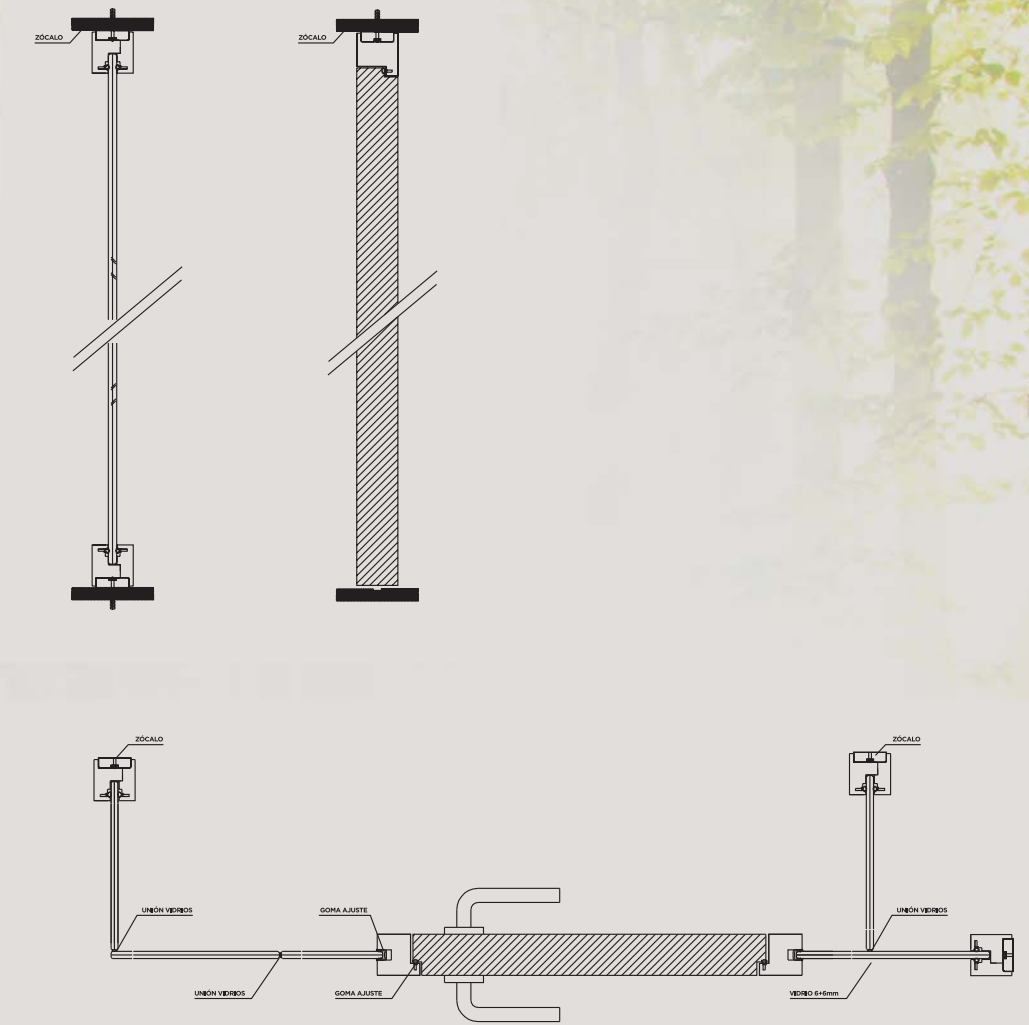

W60

INNOVACIÓN CONFORT TECNOLOGÍA

Los productos y diseños que aporta SISTEMAS ARQUIMART, están en la línea del nuevo concepto de oficina moderna. Espacios de reunión informal, espacios de trabajo abiertos y salas de reuniones aisladas y con tecnología incorporada.