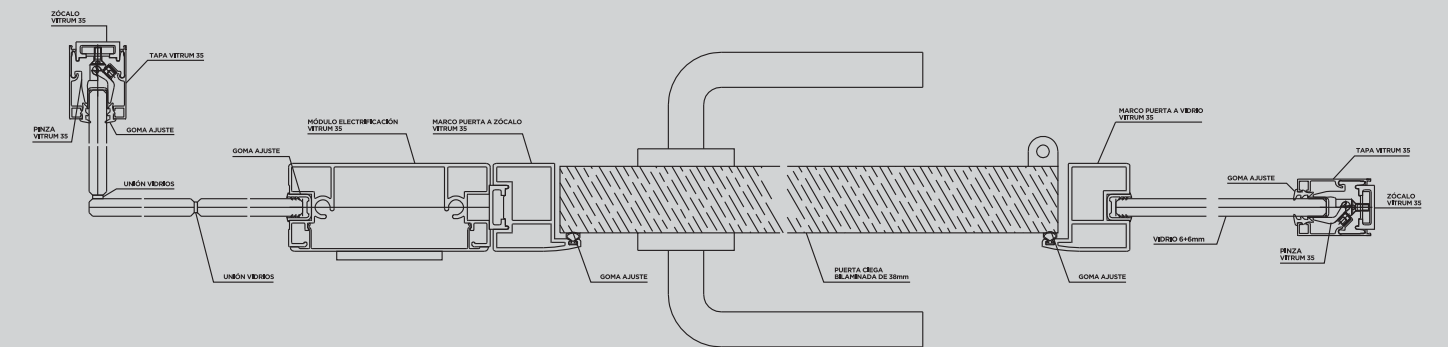

VITRUM 35 ESPECIFICACIONES TÉCNICAS

VITRUM 35

INNOVACIÓN CONFORT TECNOLOGÍA

Los productos y diseños que aporta SISTEMAS ARQUIMART, están en la línea del nuevo concepto de oficina moderna. Espacios de reunión informal, espacios de trabajo abiertos y salas de reuniones aisladas y con tecnología incorporada.