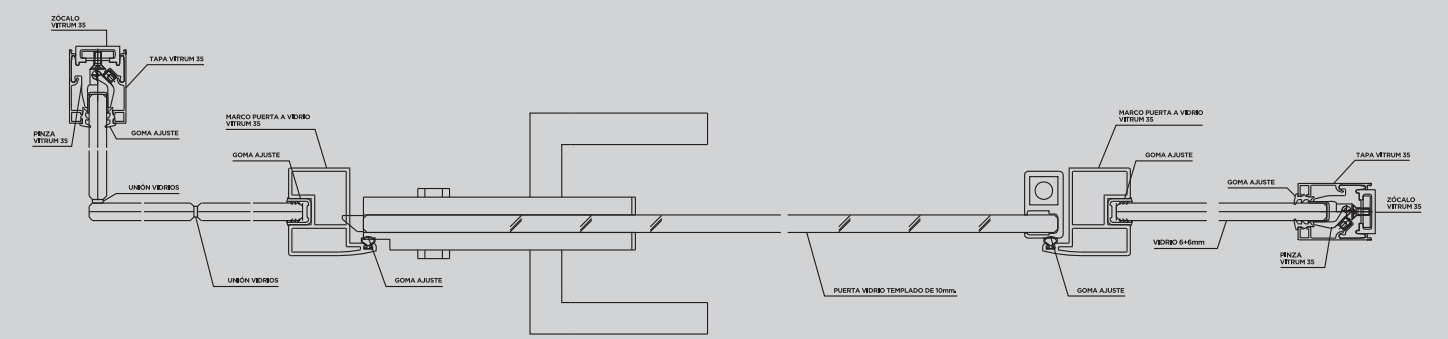

VITRUM 35 ESPECIFICACIONES TÉCNICAS

VITRUM 35

INNOVACIÓN CONFORT TECNOLOGÍA

Los productos y diseños que aporta SISTEMAS ARQUIMART, están en la línea del nuevo concepto de oficina moderna. Espacios de reunión informal, espacios de trabajo abiertos y salas de reuniones aisladas y con tecnología incorporada.