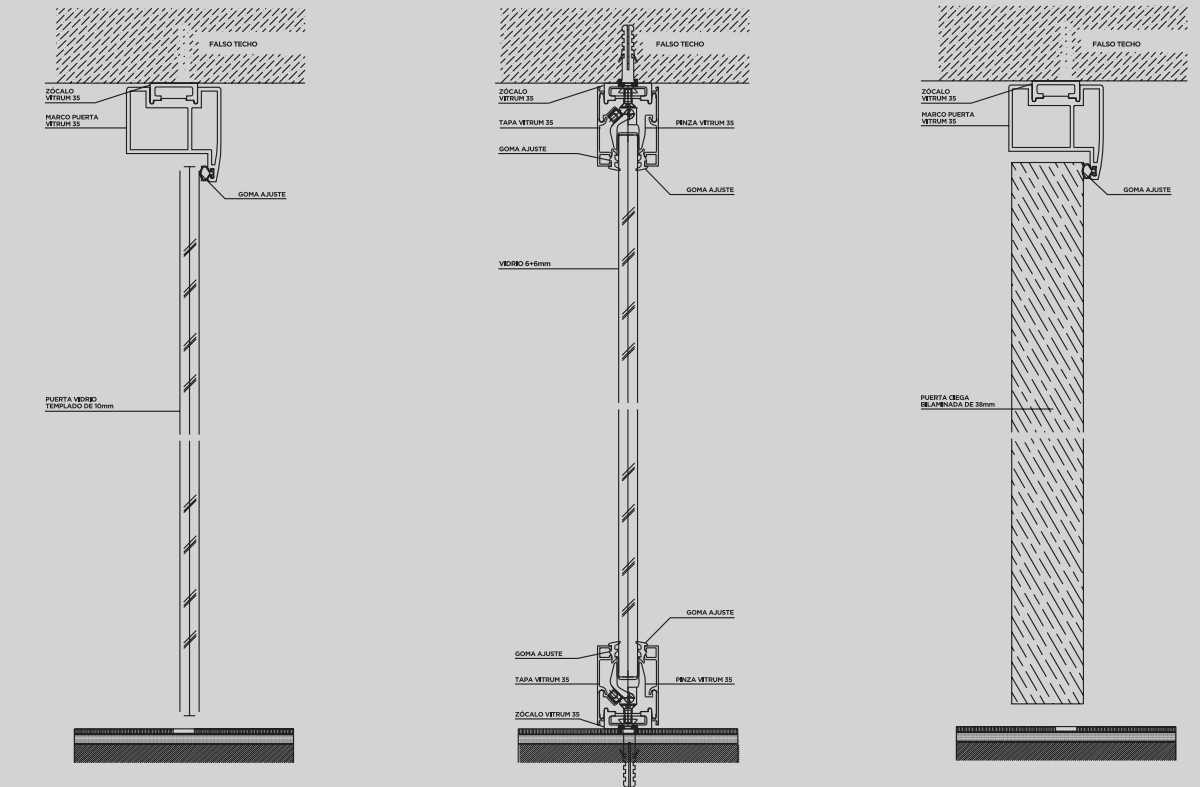

VITRUM 35 ESPECIFICACIONES TÉCNICAS

VITRUM 35

INNOVACIÓN CONFORT TECNOLOGÍA

Los productos y diseños que aporta SISTEMAS ARQUIMART, están en la línea del nuevo concepto de oficina moderna. Espacios de reunión informal, espacios de trabajo abiertos y salas de reuniones aisladas y con tecnología incorporada.

The products and designs provided by SISTEMAS ARQUIMART are in line with the new concept of the modern office. Informal meeting spaces, open work spaces and insulated meeting rooms with built-in technology.