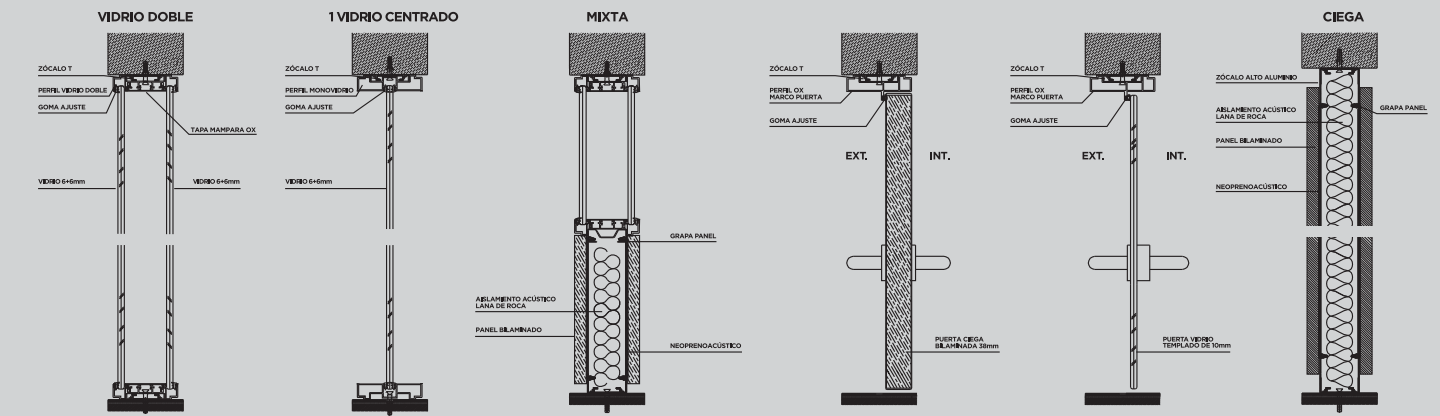

IMPULS T ESPECIFICACIONES TÉCNICAS

DETALLE SECCIÓN VERTICAL MAMPARA T

ENCUENTRO EN T DE MAMPARA T

ENCUENTRO EN T DE MAMPARA CIEGA